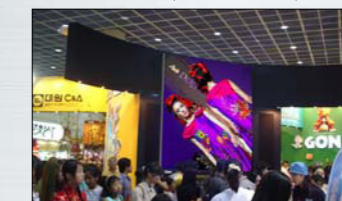

■ 각종 행사장, 제품발표회, 전시회 등

■ 방송국, 콘서트, 대강당, 세미나, 화상회의 등

■ 관제소, 빌딩통제소, 정보안내용, 상황실 등

SIGNAGE TYPE

Glimm Infinitely expandable Multi PDP

움직이는 영상으로 시선을 제압한다!!

슬림 디자인으로 공간 제약이 적어 어느곳이나 설치가능하며, 다양한 구성으로 효과적인 영상시스템을 구축할 수 있는 첨단 디지털영상 시스템입니다.